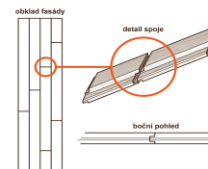

Ceník výrobků KI - Fasády a terasy

MOC

Výrobek CZ	Profil	Barva	Rozměr mm	Artikl. č.	Prod. Cena bm bez DPH	Prod. Cena bm s DPH	Prod.cena m2 s DPH	
Obkladové prkno Ki - Trend	Polodrážka, přiznaná rovná spára, řezaný povrch	Natur	19x148	40351223	145,5	176,0	1190	
		Okrová	19x148	40351223	145,5	176,0	1190	
		Hnědá	19x148	40351199	145,5	176,0	1190	
		Šedá	19x148	47261253	157,7	190,8	1290	
		Antracit	19x148	47261253	157,7	190,8	1290	
Obk.prkno Ki - Fuge	Středová spára	Okrová	19x148	47261272	145,5	176,0	1190	
		Šedá	19x148	47261272	157,7	190,8	1290	
Obkladové prkno Ki - Tradice	Polodrážka s šikmou hranou, řezaný povrch	Okrová	19x148	23533433	145,5	176,0	1190	
		Hnědá	19x148	23533425	145,5	176,0	1190	
		Šedá	19x148	47259853	157,7	190,8	1290	
Obkl.prkno Ki - Glatt	Hobl, drážkované	Šedá	22x98	53657304	109,0	131,9	1345	
Universální prkno Ki - Uni	Obdélník, řezaný povrch	Okrová	19x148	23533797	133,3	161,2	1090	
		Hnědá	19x148	23533789	133,3	161,2	1090	
		Šedá	19x148	47258725	145,5	176,0	1190	
Střešní prkno Ki	Hobl, drážkované	Šedá	21x148	5087115	159,0	192,4	1300 bm s DPH	
Obkladový hranol Ki	Čtverec, hoblovaný povrch	Natur	45x45	53632002	128,1	155,0	155	
		Hnědá	45x45	53631998	128,1	155,0	155	
		Šedá	45x45	53632017	136,4	165,0	165	
Terasové prkno Ki - Duo	Dvojitý vzhled drážkovaná/hladká strana, hoblovaný povrch	Hnědá	28x145	43983376	166,5	201,4	1390 m2 s DPH	
		Šedá	28x145	47258536	166,5	201,4	1390	
		Okrová	28x145	43983380	166,5	201,4	1390	

Ceník platný od : 1.5.2026

Kontakt na dodavatele:

Miroslav Nohava
obchodní oddělení

Impregnace Soběslav s.r.o.

Na Pískách 420/II, 392 13 Soběslav

mob.: 607 000 216

e-mail: mnohava@impregnacesobeslav.cz

http: www.impregnacesobeslav.cz