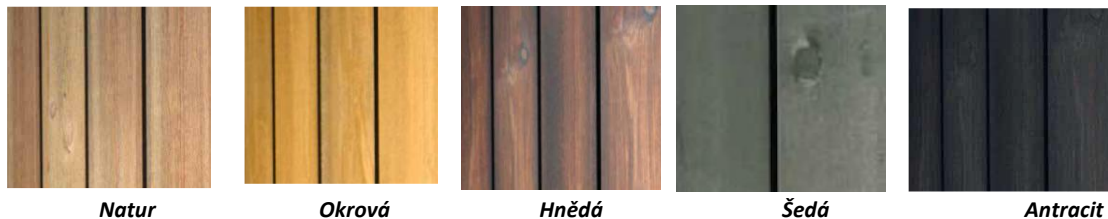

Kontakt na dodavatele:

Miroslav Nohava
obchodní oddělení

Impregnace Soběslav s.r.o.

Na Pískách 420/II, 392 13 Soběslav

mob.: 607 000 216

e-mail: mnohava@impregnacesobeslav.cz

http: www.impregnacesobeslav.cz