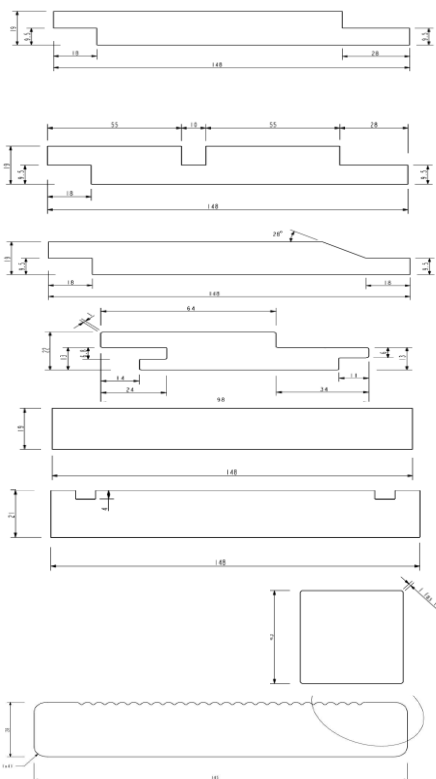

# Ceník výrobků KI - Fasády a terasy

MOC

Výrobek CZ	Profil	Barva	Rozměr mm	Artikl. č.	Prod. Cena bm bez DPH	Prod. Cena bm s DPH	Prod.cena m2 s DPH
Obkladové prkno Ki - Trend	Polodrážka, přiznaná rovná spára, řezaný povrch	Natur	19x148	40351223	145,5	176,0	1190
		Okrová	19x148	40351223	145,5	176,0	1190
		Hnědá	19x148	40351199	145,5	176,0	1190
		Šedá	19x148	47261253	157,7	190,8	1290
		Antracit	19x148	47261253	157,7	190,8	1290
Obk.prkno Ki - Fuge	Středová spára	Okrová	19x148	47261272	145,5	176,0	1190
		Šedá	19x148	47261272	157,7	190,8	1290
Obkladové prkno Ki - Tradice	Polodrážka s šikmou hranou, řezaný povrch	Okrová	19x148	23533433	145,5	176,0	1190
		Hnědá	19x148	23533425	145,5	176,0	1190
		Šedá	19x148	47259853	157,7	190,8	1290
Obkl.prkno Ki - Glatt	Hobl, drážkované	Šedá	22x98	53657304	109,0	131,9	1345
Universální prkno Ki - Uni	Obdélník, řezaný povrch	Okrová	19x148	23533797	133,3	161,2	1090
		Hnědá	19x148	23533789	133,3	161,2	1090
		Šedá	19x148	47258725	145,5	176,0	1190
Střešní prkno Ki	Hobl, drážkované	Šedá	21x148	5087115	159,0	192,4	1300 bm s DPH
Obkladový hranol Ki	Čtverec, hoblovaný povrch	Natur	45x45	53632002	128,1	155,0	155
		Hnědá	45x45	53631998	128,1	155,0	155
		Šedá	45x45	53632017	136,4	165,0	165
Terasové prkno Ki - Duo	Dvojitý vzhled drážkovaná/hladká strana, hoblovaný povrch	Hnědá	28x145	43983376	166,5	201,4	1390 m2 s DPH
		Šedá	28x145	47258536	166,5	201,4	1390
		Okrová	28x145	43983380	166,5	201,4	1390